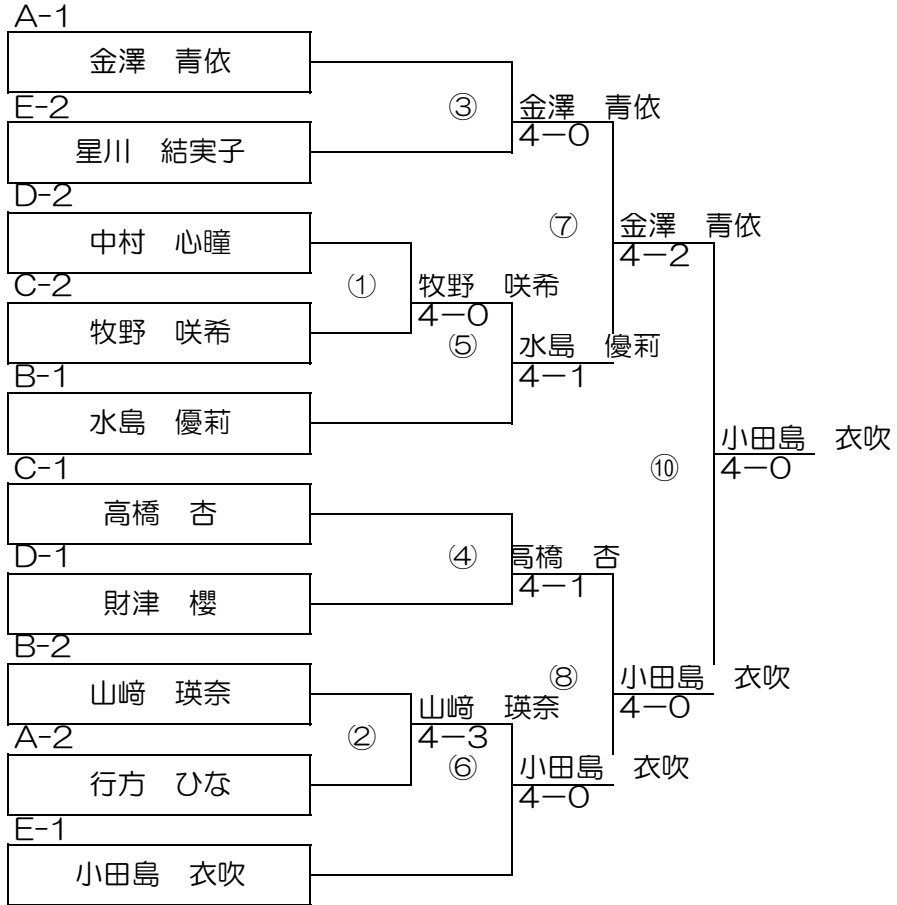

Dブロック

	選手名	学校名	①	②	③	④	ゲーム取得率	勝敗	順位
①	ザイツ サクラ 財津 櫻	八軒西小学校	/	○ 4-3	○ 4-0	○ 4-1		3-0	1位
②	クドウ ナナミ 工藤 七深	西野小学校	× 3-4	/	○ 4-1	× 0-4		1-2	3位
③	カンダ アヤメ 神田 言	西野小学校	× 0-4	× 1-4	/	× 2-4		0-3	4位
④	ナカムラ コト 中村 心瞳	旭小学校	× 1-4	○ 4-0	○ 4-2	/		2-1	2位

《本戦トーナメント》

女子 順位トーナメント

《コンソルトトーナメント》

<3位決定戦>