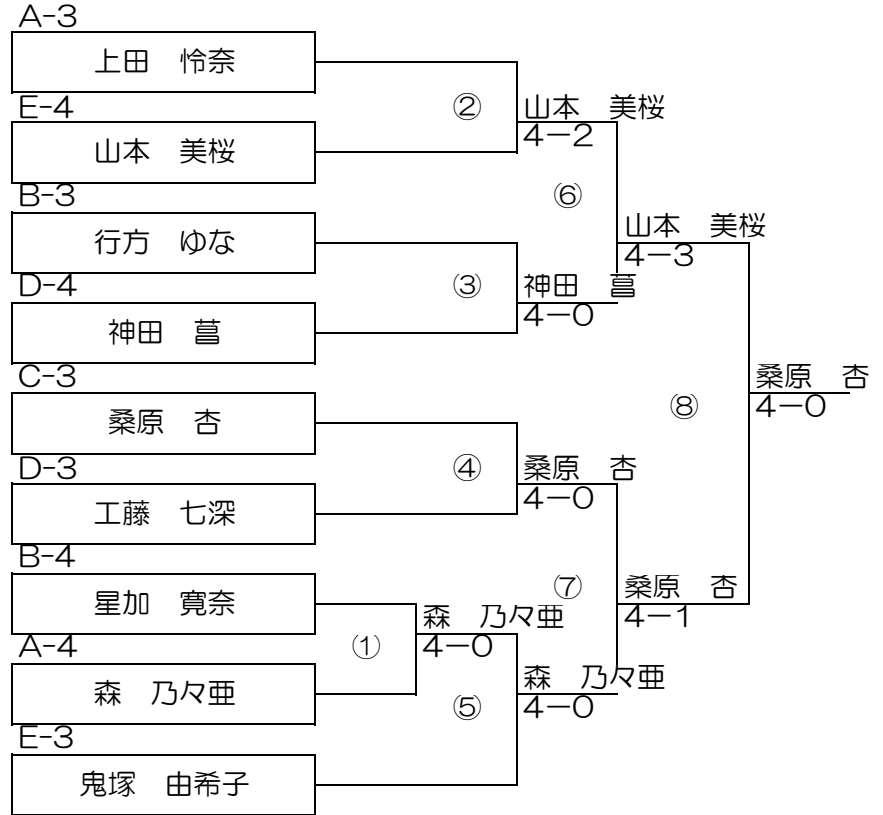

Eブロック

	選手名	学校名	①	②	③		ゲーム取得率	勝敗	順位
①	ホシカワ ユミコ 星川 結実子	澄川小学校	/	× 0-4	○ 4-1			1-1	2位
②	オダジマ イフキ 小田島 衣吹	幌西小学校	○ 4-0	/	○ 4-0			2-0	1位
③	オニヅカ ユキコ 鬼塚 由希子	東橋小学校	× 1-4	× 0-4	/			0-2	3位
					/				

第1回北海道グリーンボール大会

《本戦トーナメント》

女子 順位トーナメント

《コンソルトトーナメント》

<3位決定戦>