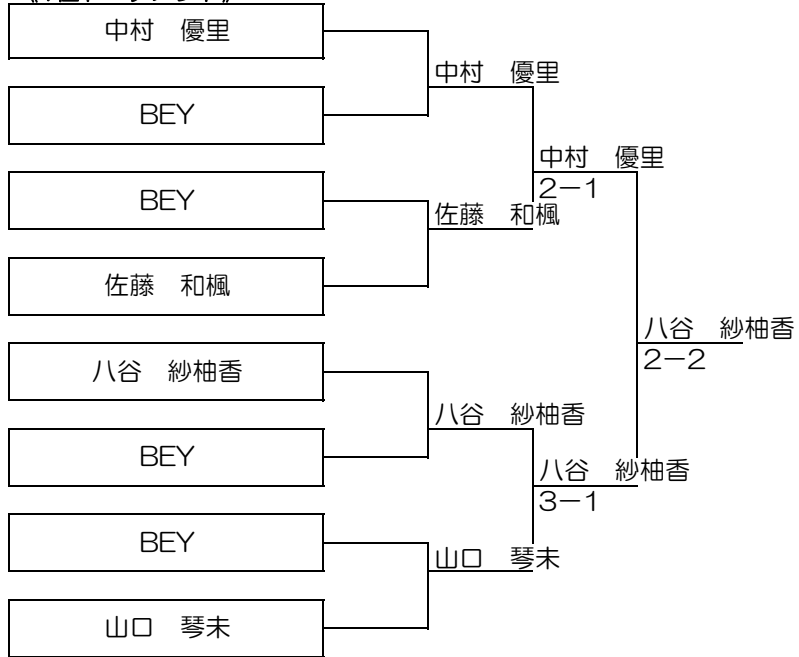

第34回牧野杯 12才以下女子

予選リーグ

Aブロック

	選手名	学校名	①	②	③	ゲーム取得率	勝敗	順位
①	ヤマザキ エナ 山崎 瑛奈	宮丘小学校	/	○ 2-1	× 1-2		1-1	2位
②	キノタ ヨコ 木下 こころ	恵み野旭小学校	× 1-2	/	× 1-3		0-2	3位
③	ヤマグチ コミ 山口 夢未	新陵小学校	○ 2-1	○ 3-1	/		2-0	1位

Bブロック

	選手名	学校名	①	②	③	④	ゲーム取得率	勝敗	順位
①	ハチヤ サユカ 八谷 紗柚香	稲穂小学校	/	○ 2-1	○ 3-0			2-0	1位
②	シバヤ リオン 澁谷 莉音	稲積小学校	× 1-2	/	○ 2-1			1-1	2位
③	ヤマダ クルミ 山田 くるみ	東札幌小学校	× 0-3	× 1-2	/			0-2	3位
④					/				

Cブロック

	選手名	学校名	①	②	③	ゲーム取得率	勝敗	順位
①	サトウ 和楓 佐藤 和楓	福井野小学校	/	○ 2-1	○ 3-0		2-0	1位
②	ドウ シオリ 工藤 詩織	恵み野旭小学校	× 1-2	/	× 2-2		0-2	3位
③	フカ リン 深見 リン	信濃小学校	× 0-3	○ 2-2	/		1-1	2位

Dブロック

	選手名	学校名	①	②	③	④	ゲーム取得率	勝敗	順位
①	オスキ フク夏 小貴 楓夏	宮の森小学校	/	× 1-2	○ 2-1	× 2-2	5/10 =0.50	1-2	2位
②	ハタダ ミイ 畑田 ミイ	新陵東小学校	○ 2-1	/	× 2-3	× 1-2	5/11 =0.45	1-2	3位
③	アキノ ユヅキ 秋野 優月	南月寒小学校	× 1-2	○ 3-2	/	○ 0-3	4/11 =0.36	1-2	4位
④	ナカムラ ユヅリ 中村 優里	平岡公園小学校	○ 2-2	○ 2-1	○ 3-0	/		3-0	1位

	選手名	学校名				ゲーム取得率	勝敗	順位
			/					
				/				
					/			

			/					
				/				
					/			

第34回牧野杯 12才以下女子 順位トーナメント

《1位トーナメント》

《2位トーナメント》

<3位決定戦>

《3・4位トーナメント》