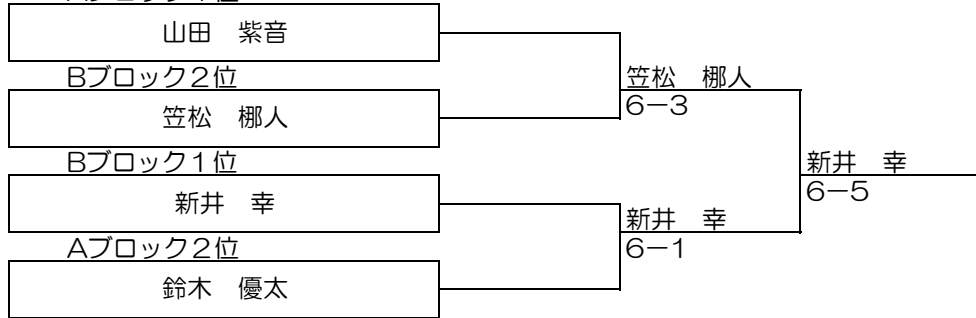

牧野杯 U-14ツアー 男子

Aブロック

選手名	学校名	①	②	③	④	ゲーム取得率	勝敗	順位
① 浅木 理樹	北嶺中学校	△	× 1-4	× 1-4	× 0-4		0-3	4位
② 恵良田 悠尋	新川西中学校	○ 4-1	△	× 1-4	○ 4-3		2-1	3位
③ 鈴木 優太	広葉中学校	○ 4-1	○ 4-1	△	× 1-4		2-1	2位
④ ヤマダ 山田 紫音	藤野中学校	○ 4-0	× 3-4	○ 4-1	△		2-1	1位

《1・2位トーナメント》 Aブロック1位

<3位決定戦>

《3・4位リーグ戦》 Aブロック3位

<7位決定戦>