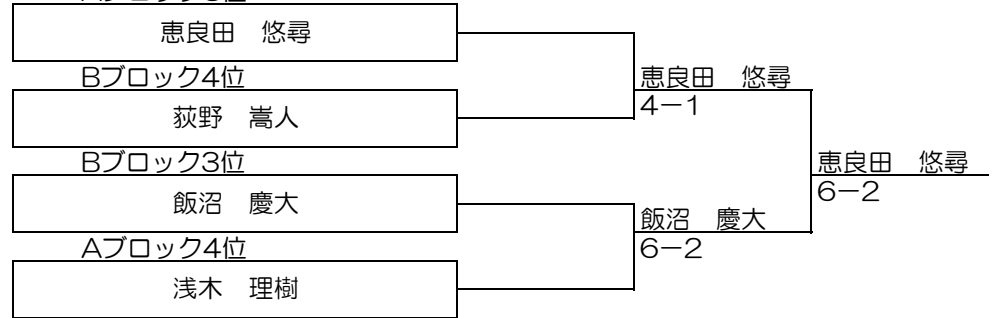

6月大会

Bブロック

選手名	学校名	①	②	③	④	ゲーム取得率	勝敗	順位
① 飯沼 慶大	厚別中学校	△	× 1-4	○ 4-3	× 0-4		1-2	3位
② 笠松 柊人	平岸西小学校	○ 4-1	△	○ 4-0	× 0-4		2-1	2位
③ 荻野 嵩人	西小学校	× 3-4	× 0-4	△	× 0-4		0-3	4位
④ フライ 新井 幸	清田南小学校	○ 4-0	○ 4-0	○ 4-0	△		4-0	1位

《1・2位トーナメント》 Aブロック1位

<3位決定戦>

《3・4位リーグ戦》 Aブロック3位

<7位決定戦>