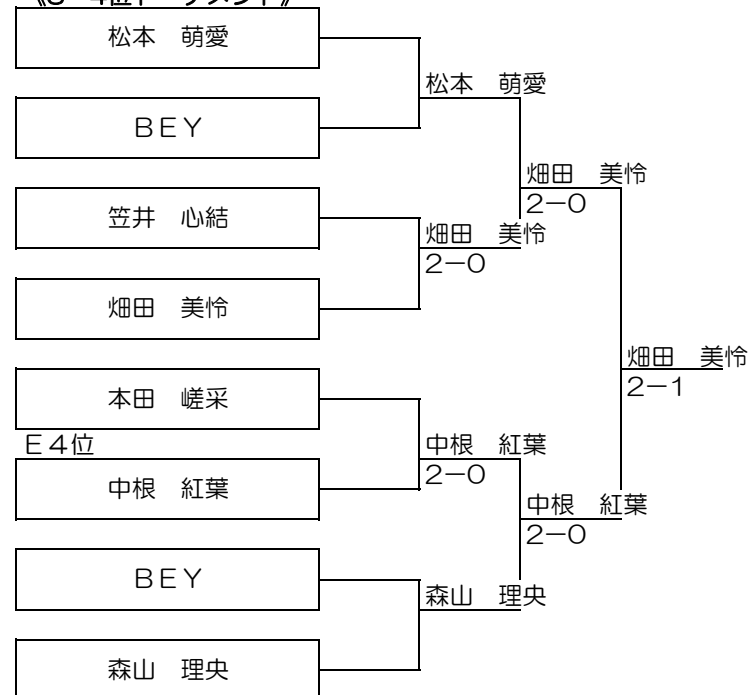

第35回牧野杯 12才以下女子 順位トーナメント

《1位トーナメント》

<3位決定戦>

《3・4位トーナメント》

《2位トーナメント》