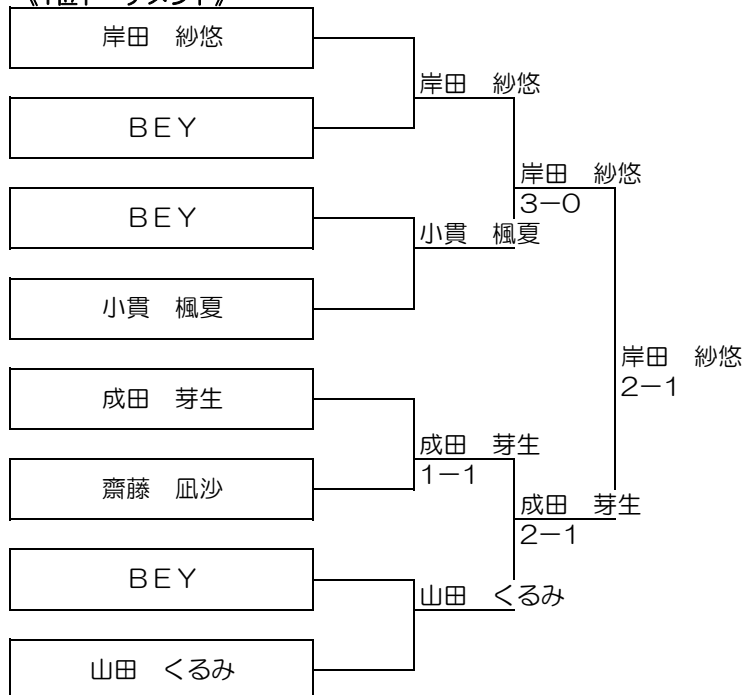

第35回牧野杯 12才以下女子

予選リーグ

Aブロック

	選手名	学校名	①	②	③	ゲーム取得率	勝敗	順位
①	岸田 紗悠	平岡南小学校	△	○ 3-0	○ 3-0		2-0	1位
②	山口 琴未	新陵小学校	× 0-3	△	○ 3-0		1-1	2位
③	森山 理央	平岡公園小学校	× 0-3	× 0-3	△		0-2	3位

Bブロック

	選手名	学校名	①	②	③	ゲーム取得率	勝敗	順位
①	成田 芽生	新琴似西小学校	△	○ 2-1	○ 2-0		2-0	1位
②	澁谷 莉音	稲積小学校	× 1-2	△	○ 3-0		1-1	2位
③	笠井 心結	平岡公園小学校	× 0-2	× 0-3	△		0-2	3位

Cブロック

	選手名	学校名	①	②	③	ゲーム取得率	勝敗	順位
①	齋藤 凧沙	琴似中学校	△	○ 1-1	○ 2-0		2-0	1位
②	畑田 美怜	新陵東小学校	× 1-1	△	× 1-2		0-2	3位
③	小澤 優空	北白石小学校	× 1-2	○ 2-1	△		1-1	2位

Dブロック

	選手名	学校名	①	②	③	ゲーム取得率	勝敗	順位
①	坂田 つきの	二十四軒小学校	△	○ 2-1	× 0-3		1-1	2位
②	本田 嵯采	西岡北小学校	× 1-2	△	× 0-3		0-2	3位
③	山田 くるみ	東札幌小学校	○ 3-0	○ 3-0	△		2-0	1位

第35回牧野杯 12才以下女子 順位トーナメント

《1位トーナメント》

<3位決定戦>

《3・4位トーナメント》

《2位トーナメント》