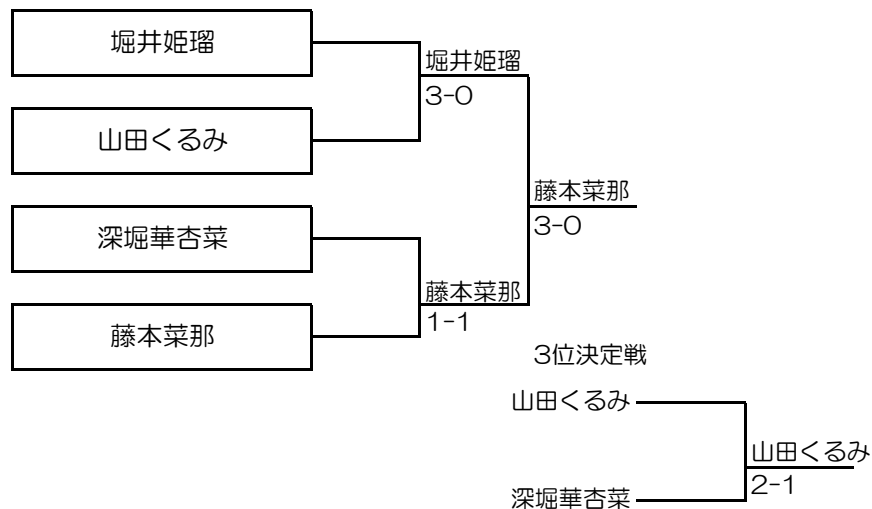

第33回牧野杯 12才以下女子（サーブありの部）

予選リーグ

Aブロック

	選手名	学校名	①	②	③	④	ゲーム取得率	勝敗	順位
①	深堀華杏菜	東光小学校	/	○ 2-0	○ 2-1	○ 3-0		3-0	1位
②	山田くるみ	東札幌小学校	× 0-2	/	○ 3-0	○ 2-1		2-1	2位
③	高橋優羽	恵庭小学校	× 1-2	× 0-3	/	○		1-2	3位
④	中村優里	平岡公園小学校	× 0-3	× 1-2	× 1-2	/		0-3	4位

Bブロック

	選手名	学校名	①	②	③	④	ゲーム取得率	勝敗	順位
①	藤本菜那	手稲山口小学校	/	× 1-2	○ 2-1	○ 3-0		2-1	2位
②	堀井姫瑠	月寒東小学校	○ 2-1	/	○ 4-0	○ 4-0		3-0	1位
③	八谷紗柚香	稲穂小学校	× 1-2	× 0-4	/	× 1-2		0-3	4位
④	上出麻衣	大麻小学校	× 0-3	× 0-4	○ 2-1	/		1-2	3位

順位トーナメント

1・2位トーナメント

3・4位トーナメント